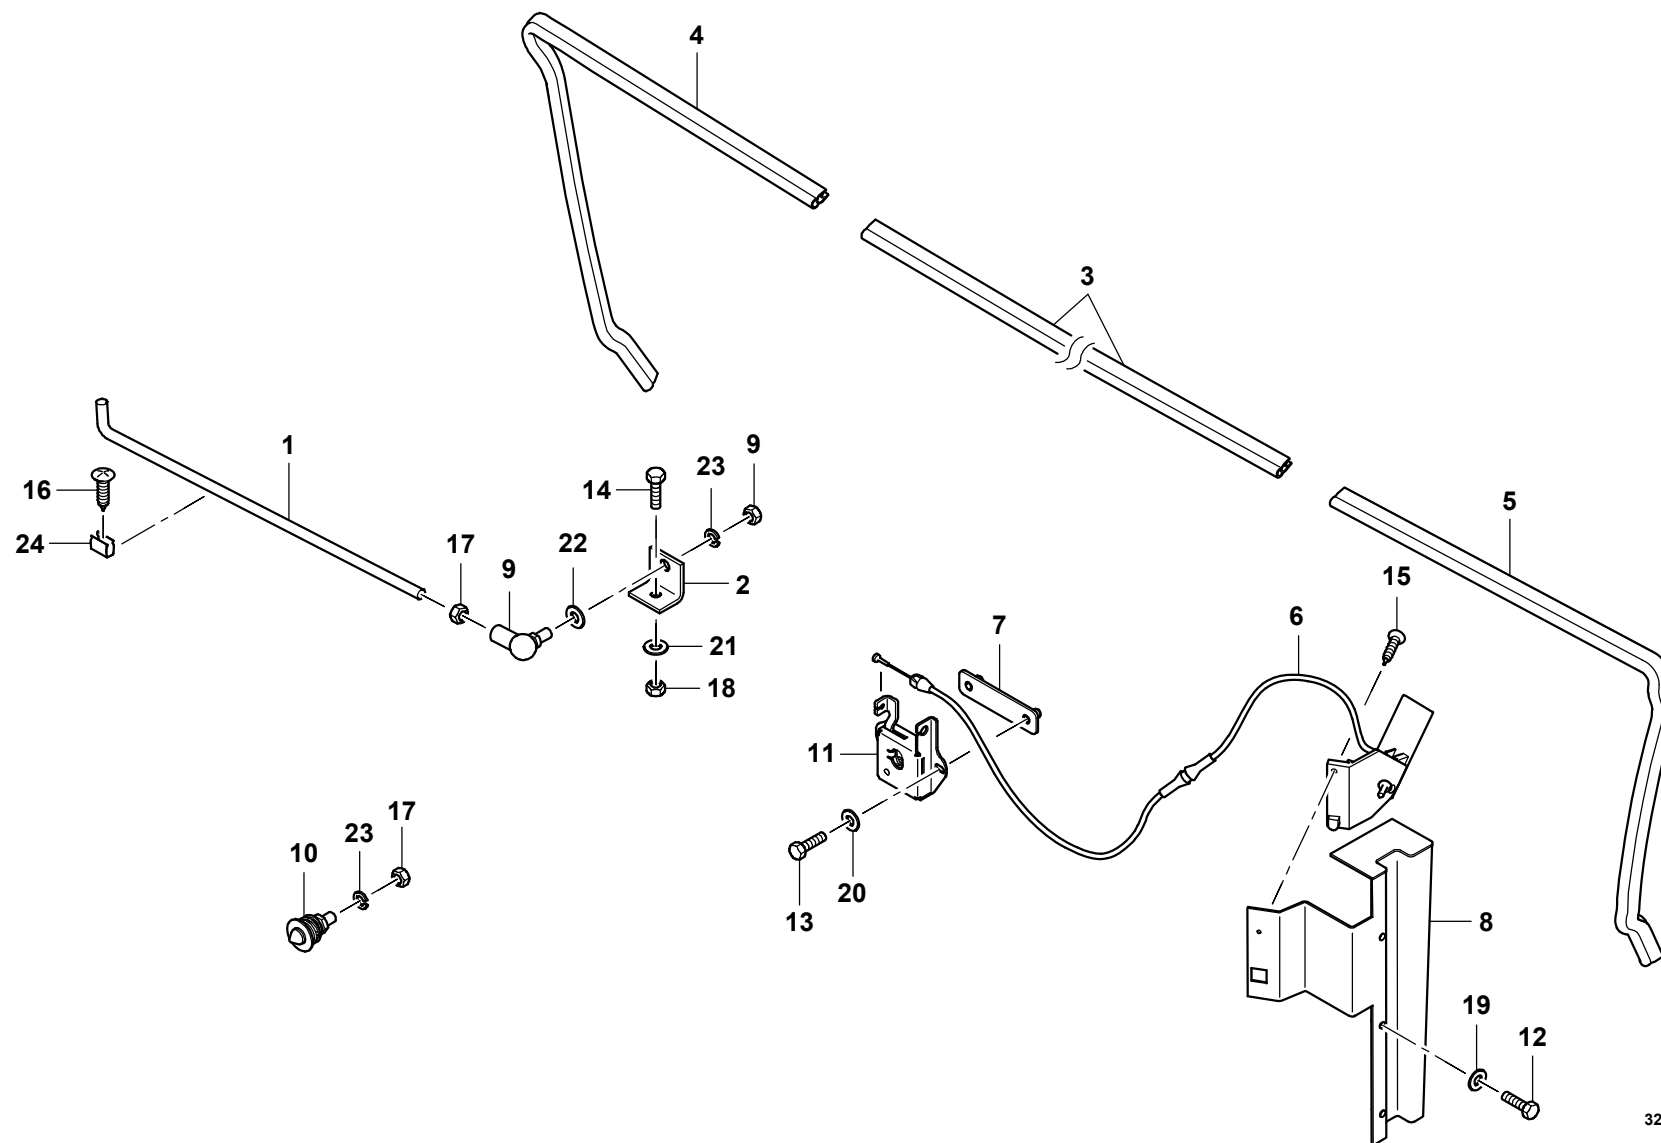

GROVE

FRONTKLAPPE ANTEIL FAHRERHAUS
 FRONT FLAP SHARE DRIVER'S CAP

BILDTAFEL
 PICTORIAL DISPLAY

GMK3060

09.15

3254108-ETL B

1/1

3254108-B-BL01-0915-0000